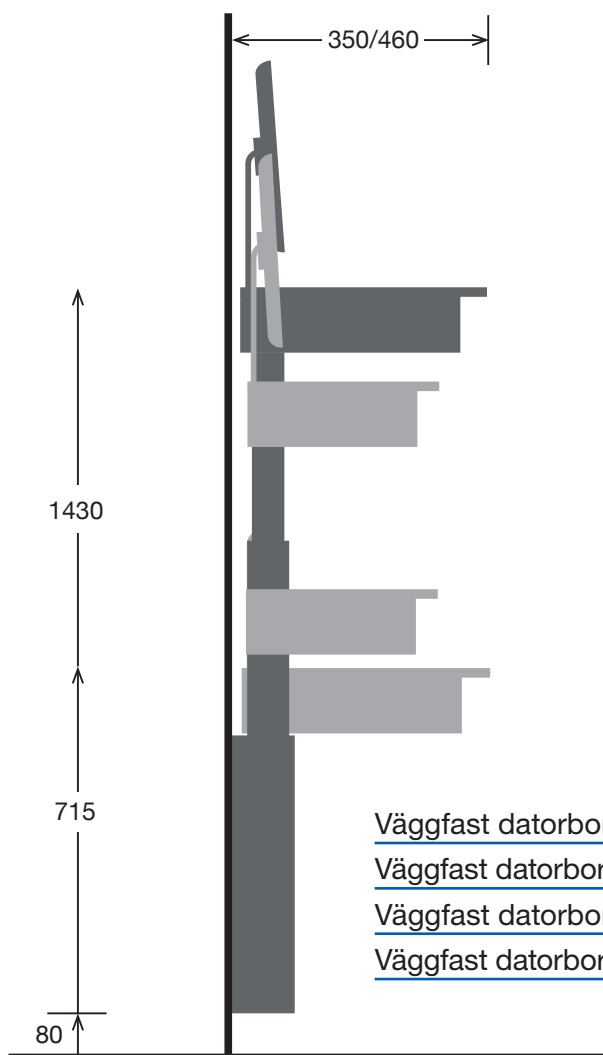

VÄGGFAST DATORBORD

Art nr DTF46161

Art nr DTF46182

HÖJ- & SÄNKBART
MOTORDRIVET
VÄGGFAST DATORBORD

Väggfast höj- och sänkbart datorbord. Används i behandlingsrum och operations-salar för att lätt anpassa arbetsställning till stående eller sittande.

- Flexibelt väggfast datorbord sparar utrymme
- För en eller två bildskärmar. Skärmen kan steglöst vinklas, höjas och sänkas
- Elektrisk höj- och sänkning
- Väggh monterad
- Tangentbordsskivor finns i olika materialutföranden
- Vikt 20 kg
- Djup 350 eller 460 mm

Mått (mm) väggfast datorbord, finns i två olika djup

Skärmhållare
med Vesafäste
montageskruvar ingår

Väggfast datorbord för en skärm, bredd 650, djup 350 mm **DTF35161**

Väggfast datorbord för två skärmar, bredd 800, djup 350 mm **DTF35182**