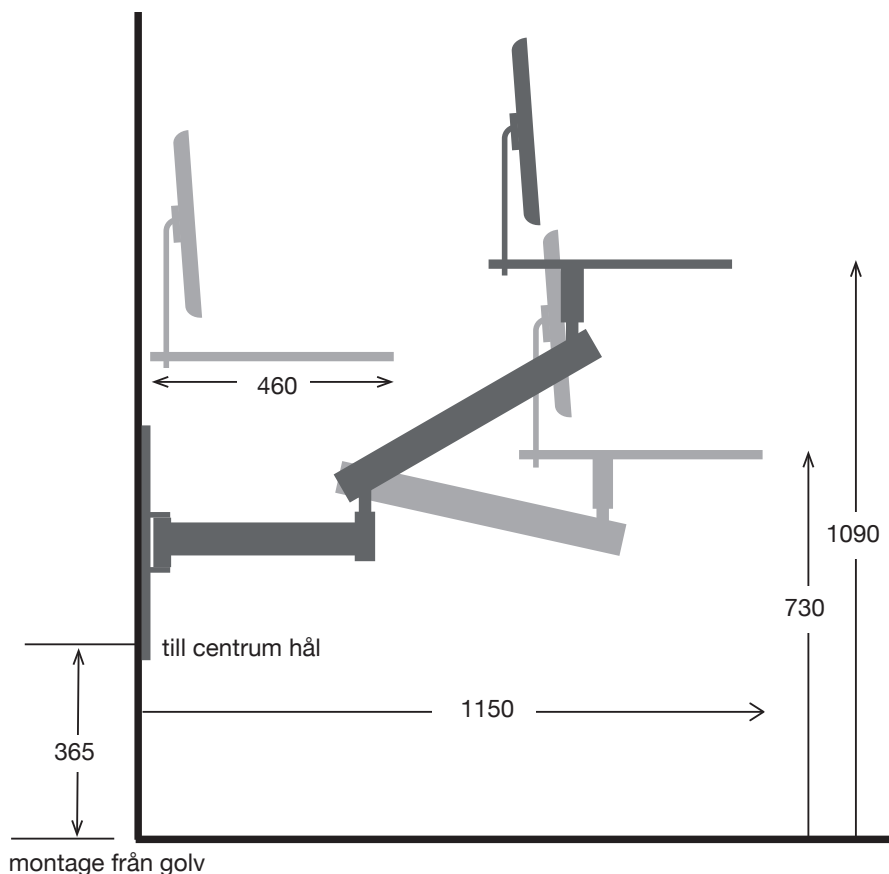

MANUELL DATORARM

VÄGGHÄNGD DATORARM
MANUELLT HÖJ- & SÄNKBAR
UPPDATERAD VERSION

Art nr DTM1152

Generation två av en populär produkt. Nu ännu bättre funktioner!

- Flexibel datorarm som sparar utrymme
- För en bildskärm. Skärmen kan steglöst vinklas, höjas och sänkas
- Manuell höj- och sänkning
- Väggh monterad
- Tangentbordsskivor finns i olika material, plana eller med handlovsstöd .
- Förmonterade kanaler för kablar
- Vikt 25 kg

Vi rekommenderar att komplettera med förstärkningsplatta för vägg **DTB010V**

Mått (mm) manuell datorarm, mot vägg och i utdraget läge

Skärmhållare
med Vesafäste
montageskruvar ingår

Skiva med handlovsstöd
finns för en skärm

Manuell datorarm med handlovsstöd, bredd 650, djup 460 mm **DTM1151**

Manuell datorarm med plan skiva, bredd 650, djup 460 mm **DTM1152**

Produkter som passar denna:

Dokumenthållare
DTB050

A4-skiva
inkl beslag
DTB042