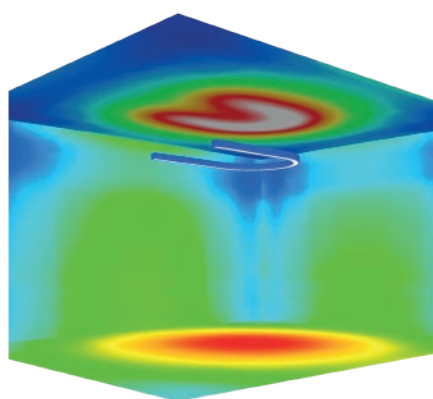

Simulerad ljusbild från Dandent U-Light. Den koncentrerade ljusfördelningen ger hög belysningsstyrka över behandlingszonen (upp till ca 1750 lx) samtidigt som rummet får en jämn och behaglig allmänbelysning.