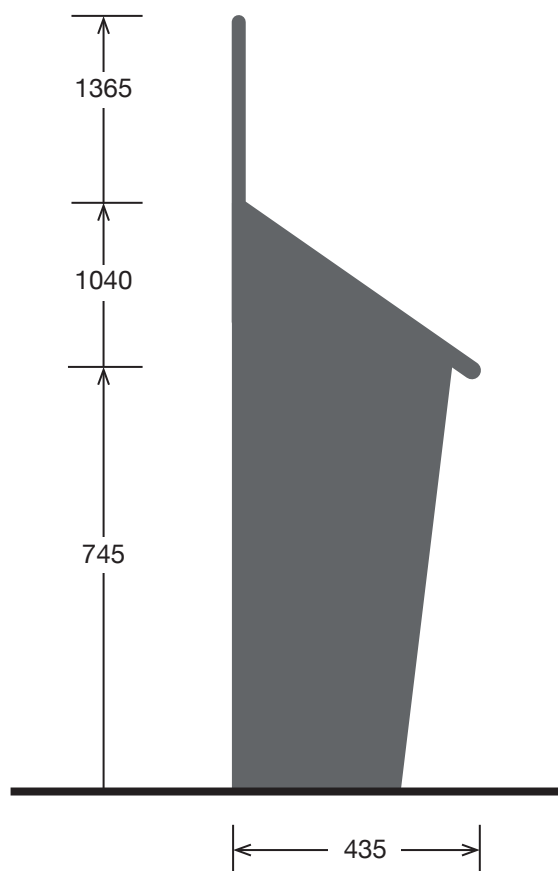

INCHECKNINGSPULPET

Art nr CHP100

Pulpet för incheckningsterminal, där kunderna själva kan anmäla sig när de kommer, eller boka ny besökstid. Pulpeten kan även användas som betalterminal.

- Höjden och lutningen på skärmen gör att incheckningen blir enkel även för barn och rullstolsburna kunder
- Lättplacerad, går att placera mitt i ett rum eller mot en vägg
- På den övre plexiglasskivan finns möjlighet att ha varierande information
- Datorn förvaras inlåst i ventilerat underskåp
- Kan levereras med eller utan touchskärm
- Dolda sladdar
- Levereras i valfri kulör
- Vikt 43 kg

Mått (mm) incheckningspulpet

Incheckningspulpet **CHP100**

Incheckningspulpet inkl 19" NEC touch-skärm **CHP100NEC**

Dandent[®]
INREDNINGAR FÖR MEDICINSKA KRAV

www.dandent.se

+46 (0)8 544 44 160

Danderyds Snickeri AB, Mallslingan 5, SE-187 66 Täby, Sweden